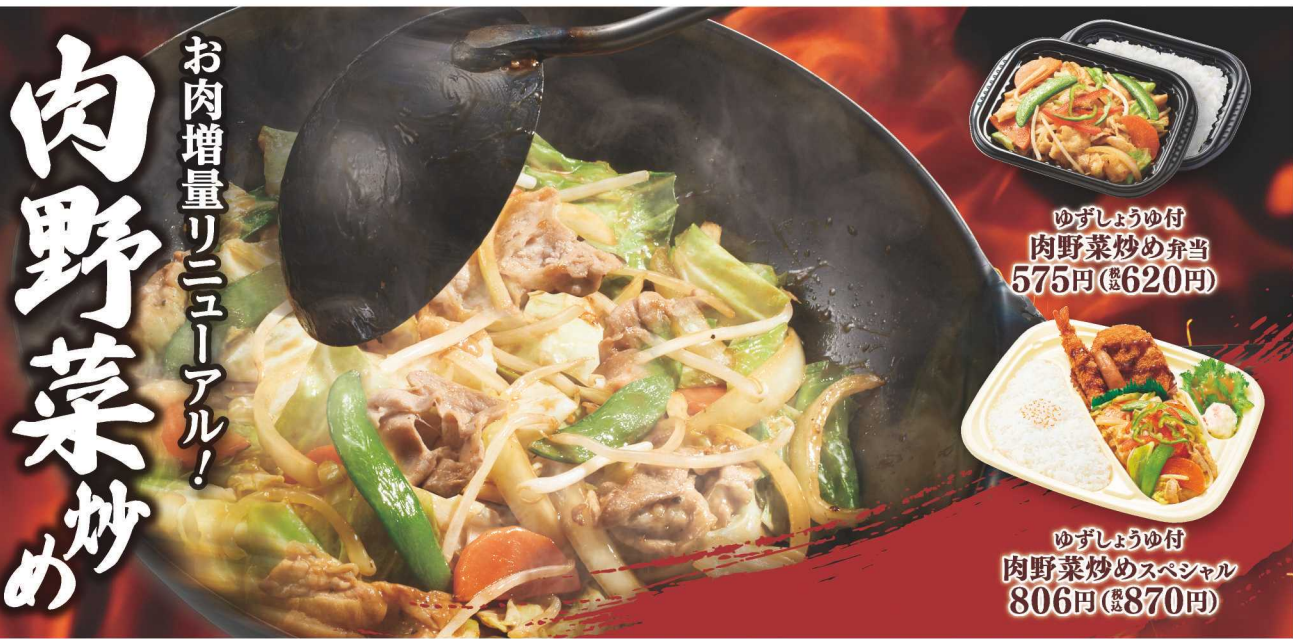

肉野菜炒め

お肉増量リニューアル!

ゆずしょうゆ付
肉野菜炒め弁当
575円(税込620円)

ゆずしょうゆ付
肉野菜炒めスペシャル
806円(税込870円)

2月5日@
新発売

塩唐揚

5日間限定
2/15@16@17@18@19日

1会計につき
1枚配布
Happy スワッチ
プレゼント!

あづみ野の水
緑茶1本が
当たる!

●ご購入のみの配布対象(モバイルオーダー・配達対象外)

塩唐揚 肉野菜炒め弁当 575円(税込620円)
●肉野菜炒めの分量は肉野菜炒め弁当の半量です
●ゆずしょうゆはついていません

塩唐揚弁当 5コ 612円(税込660円)
4コ 556円(税込600円)

塩唐揚スペシャル 732円(税込790円)

手づくり
みそ汁

お弁当やおかずとセットで
通常税込
130円 ▶ 100円 (税込)

●具材は店舗によって異なります

つくりたてのおいしさを保つため、商品記載の消費期限内にお召し上がりください。ほっかほっか亭は、自然のままのからだにやさしいお弁当を目指します。●お弁当・おかずの容器は電子レンジ対応ではありません。●あたためやお湯掛けは必ず他の容器に移し換えてください。●アレルギー表示はイメージです。写真と実際の商品とは多少異なる場合があります。●一部の商品につきましては、販売していない店舗があります。●魚と鶏肉には骨が入っている場合がありますので、注意してお召し上がりください。●オードブル、特注弁当は、お客さまのご要望により、内容が変わることがありますのでアレルギー・カロリーは記載していません。小麦・卵・乳・そば・落花生・えび・かにには商品に含まれるアレルギー表示です。アレルギー表示は、原材料を調査した理論上のものです。店舗では他の商品と調理工程を共有しており、絶対的なものではありません。最終的なご購入につきましては、お客さまご自身で(ご担当店とご相談のうえ)ご利用いただけます事をお断りいたします。栄養成分・アレルギー物質・カロリー等の情報は、当社ホームページをご確認ください。【ほっかほっか亭】(仮)

お問合せはこちらまで
ほっかほっか亭
カスタマーセンター
https://www.hokkaku-hokkaku-ten.jp/info/

お米は
100%
国産です

R POINT d POINT ポイント 使える・貯まる

公式SNSで! 詳しくは各アカウントを チェック!

LINE X Instagram

お得な情報 配信中!

●写真はイメージです ●写真と実際の商品とは多少異なる場合があります

2024.2 西日本